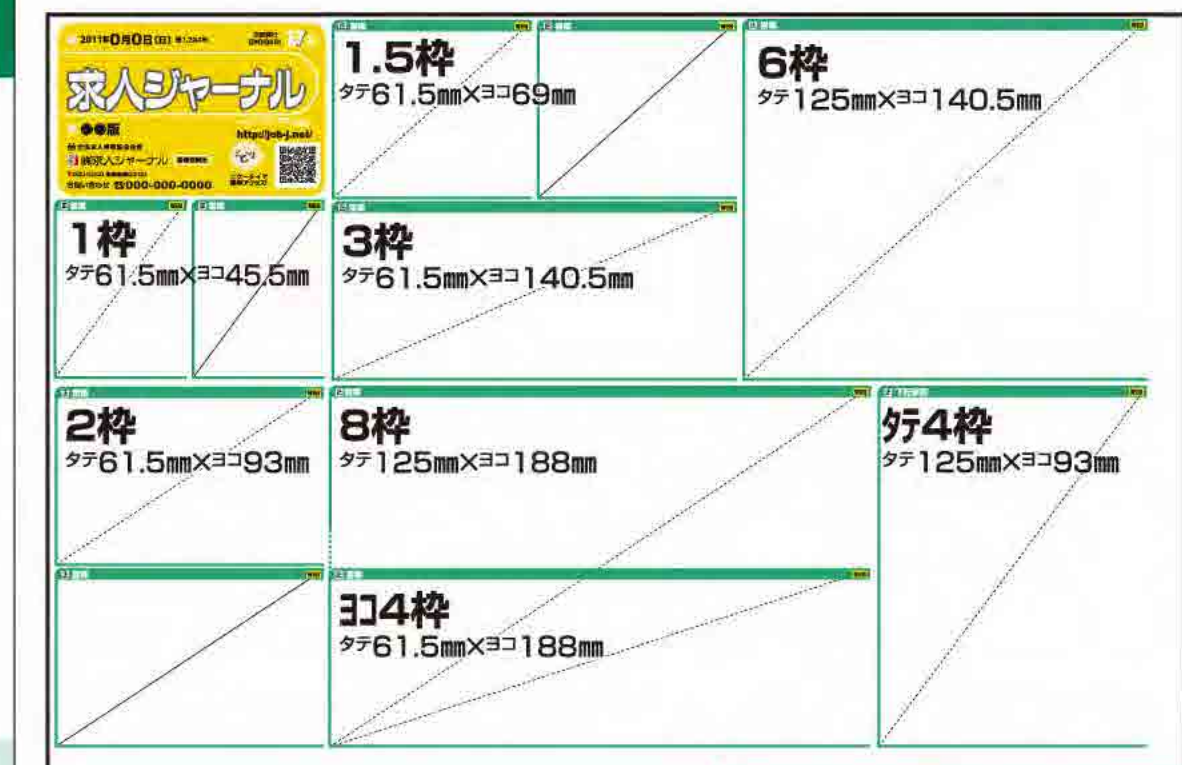

埼玉県19エリア

- 熊谷周辺版
- 本庄・深谷版
- 行田・羽生・鴻巣版
- 東松山・小川・坂戸版
- 上尾・桶川・北本版
- 大宮東版
- 大宮周辺版
- 浦和版
- 川口周辺版
- 戸田・蕨・川口版
- 春日部・岩槻・野田版
- 久喜・蓮田・幸手版
- 越谷周辺版
- 草加・三郷・八潮版
- 川越周辺版
- 坂戸・鶴ヶ島・川越西版
- ふじみ野・新座周辺版
- 狭山・入間・日高版
- 所沢周辺版

◆広告上部に雇用形態の帯が入ります。

- 雇用形態 ▶ 正…正社員 パ…パート
 派…派遣社員 ア…アルバイト 高さ3.5mm
 契…契約社員 準…準社員
 委…業務委託 紹…紹介
 代…代理店・FC ※上記以外のアイコン使用不可

雇用形態 職種(仕事内容)

正 営業

※実寸サイズは掲載見本をお確かめ下さい。

| | 群馬県 | | 栃木県 | | 茨城県 | | 千葉県 | | 埼玉県 | | 東京都 | | 神奈川県 | |
|-----|----------|---|----------|----------|---------------------|----------|---------------|----------|----------|-----------------------|-------------------------------------|-------------------------|------|-----|
| エリア | 高橋版 | 伊勢原版 太田・大泉版 桐生・みどり版 鴻巣・沼田版 蕨・嵐山・安中版 | 鹿林版 | 7エリア共通 | 足利版 佐野版 栃木周辺版 | 9エリア共通 | 龍岡・常陸大宮・常陸太田版 | 11エリア共通 | 19エリア共通 | 立川・青梅・奥大和版 八王子・日野版 | 東木・伊勢原・有彩名・狭川・海老原版 平塚・宇治野・東川・高尾版 | 相模原・町田・西武版 小田原・東野周辺版 | 川崎版 | 横浜版 |
| 1 | 27,000円 | 22,000円 | 17,000円 | 22,000円 | 17,000円 | 22,000円 | 17,000円 | 22,000円 | 22,000円 | 27,000円 | 22,000円 | 27,000円 | | |
| 1.5 | 40,500円 | 33,000円 | 25,500円 | 33,000円 | 25,500円 | 33,000円 | 25,500円 | 33,000円 | 33,000円 | 40,500円 | 33,000円 | 40,500円 | | |
| 2 | 54,000円 | 44,000円 | 34,000円 | 44,000円 | 34,000円 | 44,000円 | 34,000円 | 44,000円 | 44,000円 | 54,000円 | 44,000円 | 54,000円 | | |
| 3 | 81,000円 | 66,000円 | 51,000円 | 66,000円 | 51,000円 | 66,000円 | 51,000円 | 66,000円 | 66,000円 | 81,000円 | 66,000円 | 81,000円 | | |
| 4 | 108,000円 | 88,000円 | 68,000円 | 88,000円 | 68,000円 | 88,000円 | 68,000円 | 88,000円 | 88,000円 | 108,000円 | 88,000円 | 108,000円 | | |
| 6 | 162,000円 | 132,000円 | 102,000円 | 132,000円 | 102,000円 | 132,000円 | 102,000円 | 132,000円 | 132,000円 | 162,000円 | 132,000円 | 162,000円 | | |
| 8 | 216,000円 | 176,000円 | 136,000円 | 176,000円 | 136,000円 | 176,000円 | 136,000円 | 176,000円 | 176,000円 | 216,000円 | 176,000円 | 216,000円 | | |